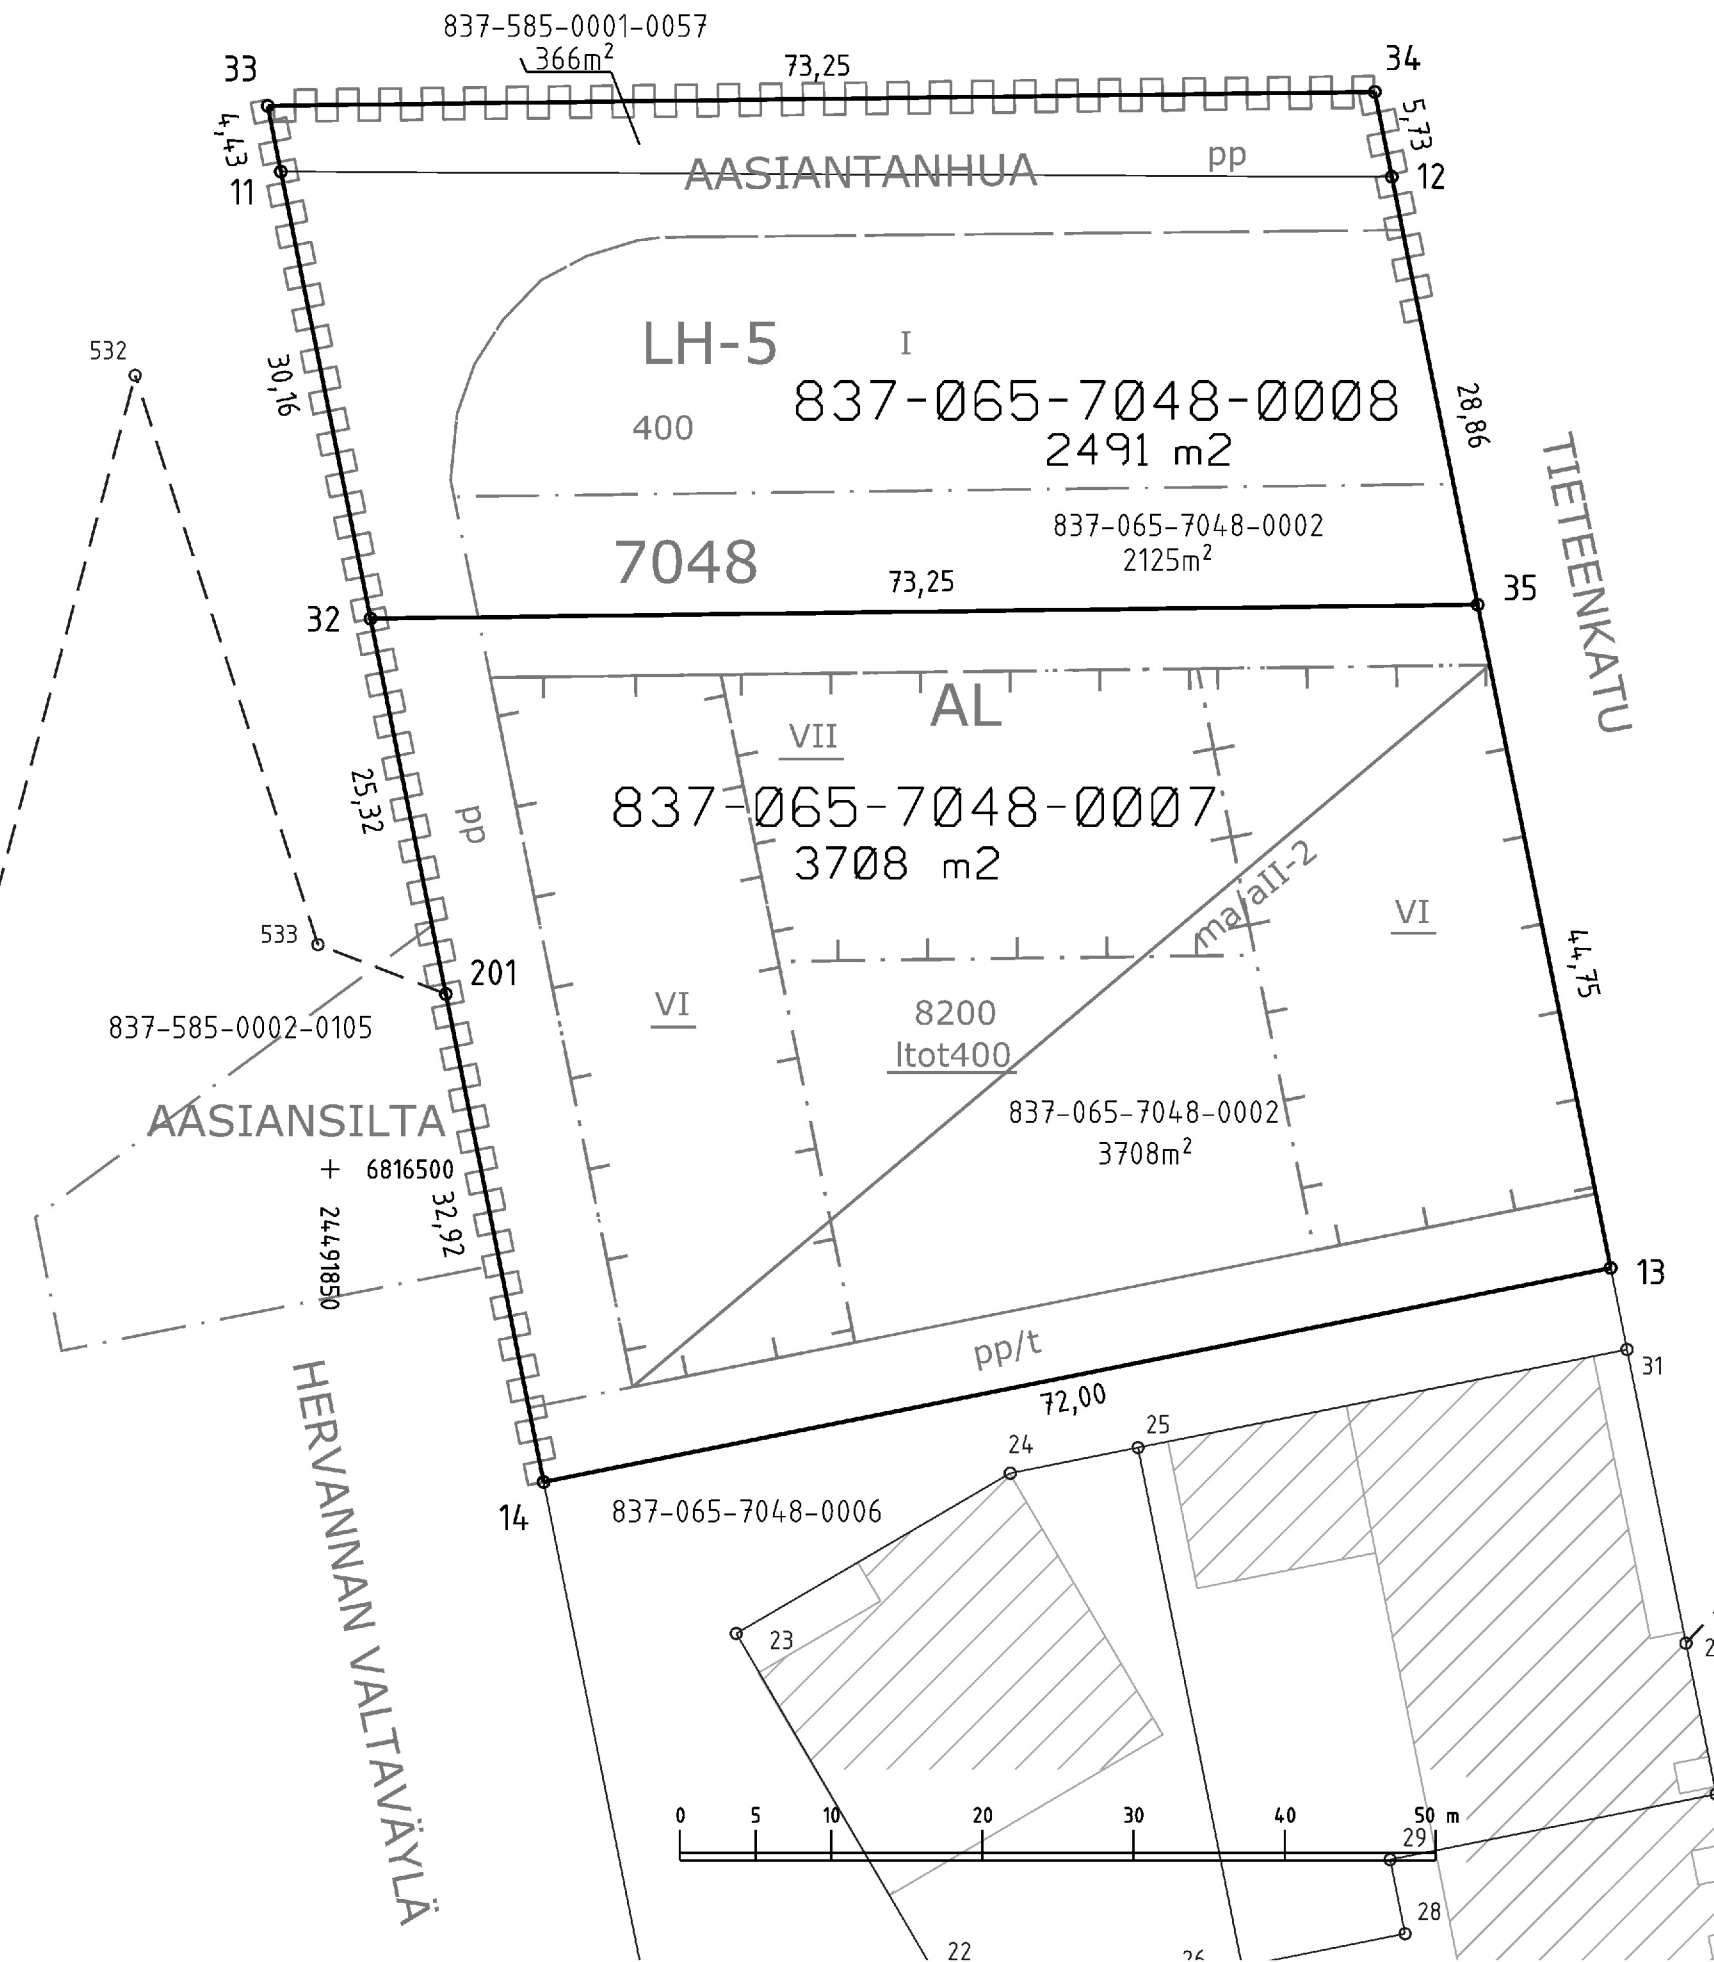

HEPOLAMMINKATU

837-585-0001-0057

KOORDINAATTILUETTELO

Koordinaatisto: EUREF-FIN (ETRS-GK24)

N:o	X	Y
11	6816565.985	24491846.745
12	6816565.637	24491920.245
13	6816493.465	24491934.722
14	6816479.309	24491864.130
32	6816536.415	24491852.676
33	6816570.332	24491845.873
34	6816571.257	24491919.118
35	6816537.340	24491925.921
201	6816511.587	24491857.656

TONTTIEN MUODOSTUMINEN

Kiinteistötunnus	Yht m2	Osa m2	Muodostajayksikkö
837-065-7048-0007	3708	3708	837-065-7048-0002
837-065-7048-0008	2491	366 2125	837-585-0001-0057 837-065-7048-0002

Kartalla ei ole näytetty maanalaisia johtoja.

ERILLINEN TONTTIJAKO N:o 9392	TAMPERE, 837
Asemakaava N:o 8603 07.09.2020 Muutetaan tonttijakoa N:o 8278 25.11.2009	K.osa Hervanta, 65 Kortteli 7048
Pohjakartan hyväksyi ja tonttijaon laati 20.5.2022	Tulevat tontit: 837-65-7048-7 837-65-7048-8
<i>Eino Jaskari</i> Eino Jaskari Kiinteistöinsinööri	
Maanmittausinsinööri hyväksynyt 13.06.2022 § 13	
Hanke N:o 220329	